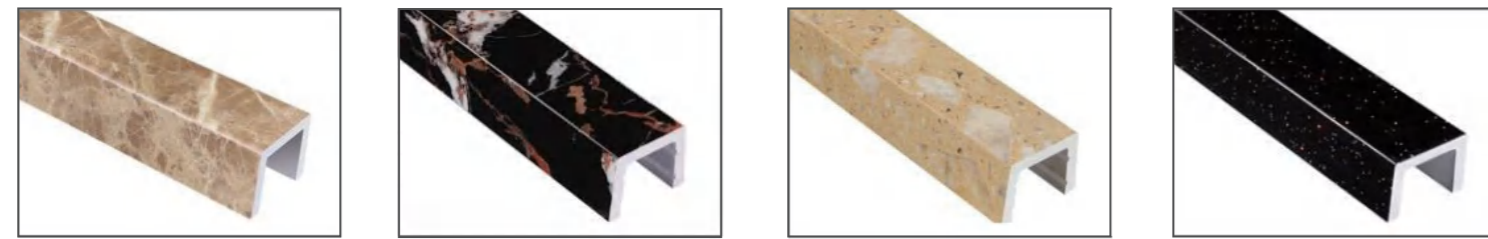

KL-015S

产品材质: SUS304不锈钢
产品颜色: 拉丝金
玻璃厚度: 8MM
可非标定制
304 STAINLESS STEEL FRAME
TEMPERED GLASS

 淋浴房形状 SHAPE

屏风(隔断) 扇形 全弧 钻石型 方型 刀型

 石基 MARBLE

浅咖网 M-1 黑金花 M-2 黄玉石 M-3 黑金砂 M-4

古铜石 M-5 黑金石 M-6 黑色 M-7 白金砂 M-8

ENJOY YOUR BATH TIME 