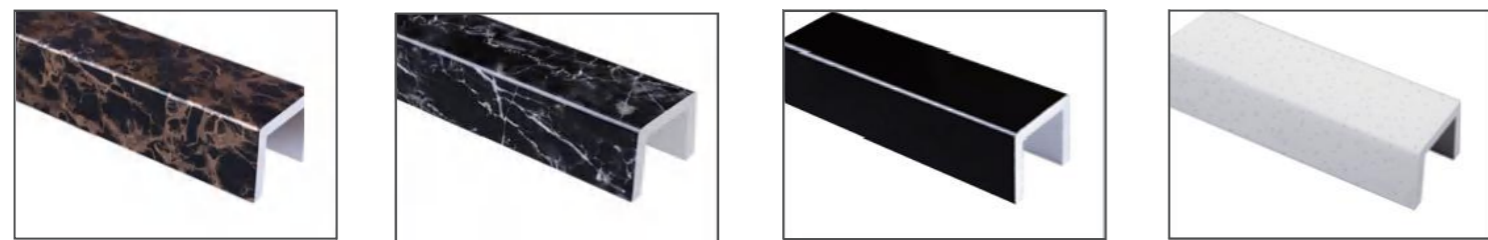

KL-015S

产品材质: SUS304不锈钢
产品颜色: 拉丝金
玻璃厚度: 8MM
可非标定制
304 STAINLESS STEEL FRAME
TEMPERED GLASS

 淋浴房形状 SHAPE

屏风(隔断) 扇形 全弧 钻石型 方型 刀型

 石基 MARBLE

浅咖网 M-1 黑金花 M-2 黄玉石 M-3 黑金砂 M-4

古铜石 M-5 黑金石 M-6 黑色 M-7 白金砂 M-8

ENJOY YOUR BATH TIME 