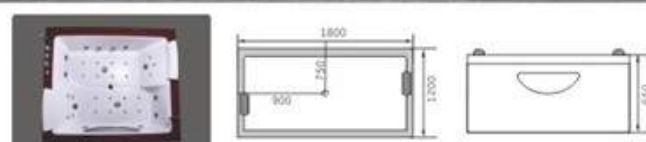

可选配置 OPTIONAL CONFIGURATION

- 1.气泡功能 Air pump
- 2.臭氧 Ozone
- 3.水位感应 Water level sensor
- 4.电脑控制 Computer control panel
- 5.彩灯 Colored light
- 6.收音机 Radio
- 7.加热器 Heater
- 8.漏电保护 Electric leakage protector
- 9.电视 TV