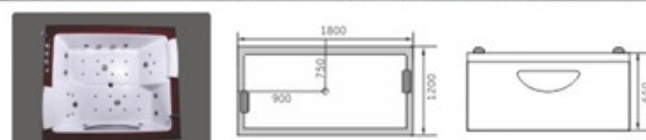

可选配置 OPTIONAL CONFIGURATION

- 1.气泡功能 Air pump
- 2.臭氧 Ozone
- 3.水位感应 Water level sensor
- 4.电脑控制 Computer control panel
- 5.彩灯 Colored light
- 6.收音机 Radio
- 7.加热器 Heater
- 8.漏电保护 Electric leakage protector
- 9.电视 TV