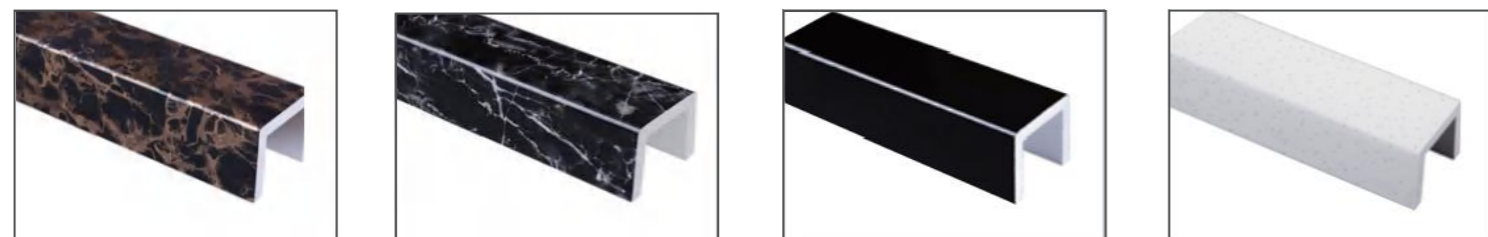

## KL-015S

产品材质: SUS304不锈钢  
产品颜色: 拉丝金  
玻璃厚度: 8MM  
可非标定制  
304 STAINLESS STEEL FRAME  
TEMPERED GLASS

 淋浴房形状 SHAPE

屏风(隔断)    扇形    全弧    钻石型    方型    刀型

 石基 MARBLE

浅咖网 M-1    黑金花 M-2    黄玉石 M-3    黑金砂 M-4